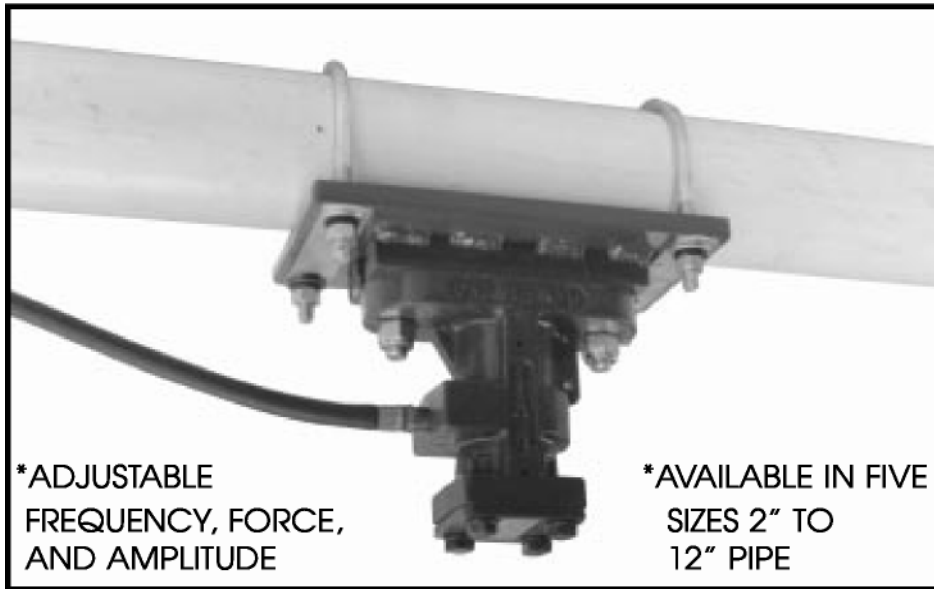

PNEUMATIC PIPE VIBRATOR ASSEMBLIES

MODEL	FITS PIPE	A"	B"	C"	D"	E"	F"	G(U-BOLTS)
PVA-112	2" - 4"	7.5	7.0	0.25	1.00	4.75	5.00	(2) 4.625 ID
PVA-150	4" - 6"	9.0	9.0	0.25	0.75	5.50	6.50	(2) 6.620 ID
PVA-175	6" - 8"	13.0	11.0	0.25	0.75	7.25	8.25	(2) 8.750 ID
PVA-225	8" - 10"	13.0	13.0	0.25	0.75	7.25	8.25	(2)10.88 ID
PVA-312	10" - 12"	15.0	16.0	0.25	1.25	9.62	11.12	(2) 12.88 ID