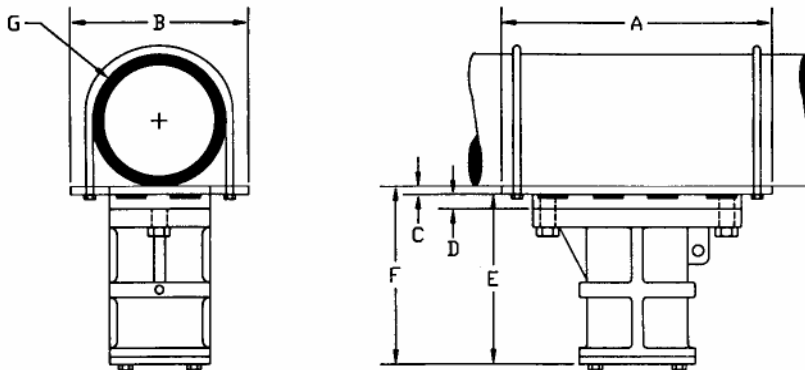

PNEUMATIC PIPE VIBRATOR ASSEMBLIES

MODEL	FITS PIPE	A"	B"	C"	D"	E"	F"	G(U-BOLTS)
PVA-112	2" - 4"	7.5	7.0	0.25	1.00	4.75	5.00	(2) 4.625 ID
PVA-150	4" - 6"	9.0	9.0	0.25	0.75	5.50	6.50	(2) 6.620 ID
PVA-175	6" - 8"	13.0	11.0	0.25	0.75	7.25	8.25	(2) 8.750 ID
PVA-225	8" - 10"	13.0	13.0	0.25	0.75	7.25	8.25	(2)10.88 ID
PVA-312	10" - 12"	15.0	16.0	0.25	1.25	9.62	11.12	(2) 12.88 ID