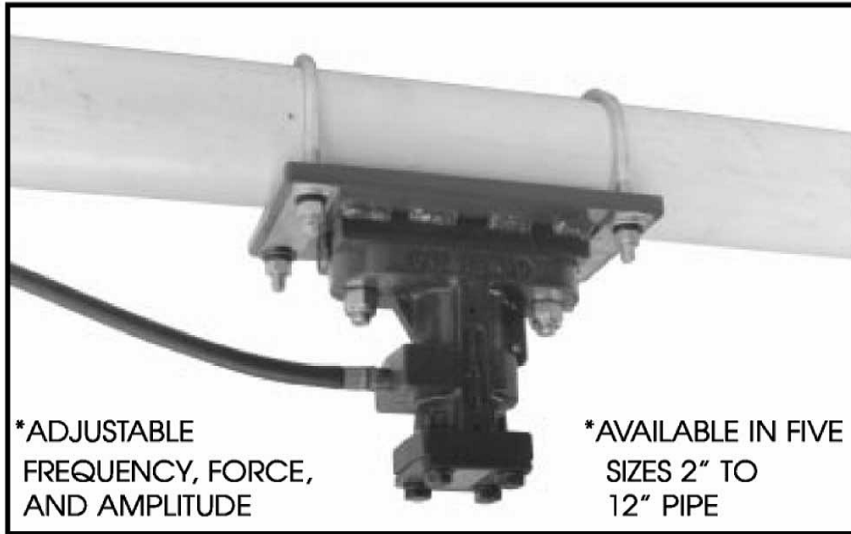

PNEUMATIC PIPE VIBRATOR ASSEMBLIES

MODEL	FITS PIPE	A"	B"	C"	D"	E"	F"	G(U-BOLTS)
PVA-112	2" - 4"	7.5	7.0	0.25	1.00	4.75	5.00	(2) 4.625 ID
PVA-150	4" - 6"	9.0	9.0	0.25	0.75	5.50	6.50	(2) 6.620 ID
PVA-175	6" - 8"	13.0	11.0	0.25	0.75	7.25	8.25	(2) 8.750 ID
PVA-225	8" - 10"	13.0	13.0	0.25	0.75	7.25	8.25	(2)10.88 ID
PVA-312	10" - 12"	15.0	16.0	0.25	1.25	9.62	11.12	(2) 12.88 ID