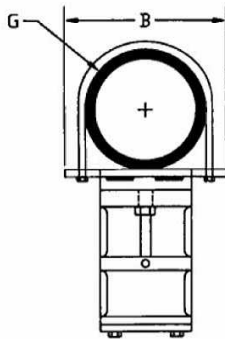

PNEUMATIC PIPE VIBRATOR ASSEMBLIES

MODEL	FITS PIPE	A"	B"	C"	D"	E"	F"	G(U-BOLTS)
PVA-112	2" - 4"	7.5	7.0	0.25	1.00	4.75	5.00	(2) 4.625 ID
PVA-150	4" - 6"	9.0	9.0	0.25	0.75	5.50	6.50	(2) 6.620 ID
PVA-175	6" - 8"	13.0	11.0	0.25	0.75	7.25	8.25	(2) 8.750 ID
PVA-225	8" - 10"	13.0	13.0	0.25	0.75	7.25	8.25	(2)10.88 ID
PVA-312	10" - 12"	15.0	16.0	0.25	1.25	9.62	11.12	(2) 12.88 ID