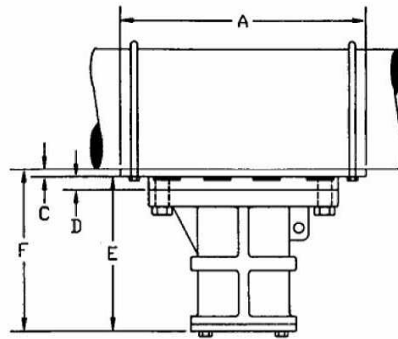

PNEUMATIC PIPE VIBRATOR ASSEMBLIES

MODEL	FITS PIPE	A"	B"	C"	D"	E"	F"	G(U-BOLTS)
PVA-112	2" - 4"	7.5	7.0	0.25	1.00	4.75	5.00	(2) 4.625 ID
PVA-150	4" - 6"	9.0	9.0	0.25	0.75	5.50	6.50	(2) 6.620 ID
PVA-175	6" - 8"	13.0	11.0	0.25	0.75	7.25	8.25	(2) 8.750 ID
PVA-225	8" - 10"	13.0	13.0	0.25	0.75	7.25	8.25	(2)10.88 ID
PVA-312	10" - 12"	15.0	16.0	0.25	1.25	9.62	11.12	(2) 12.88 ID